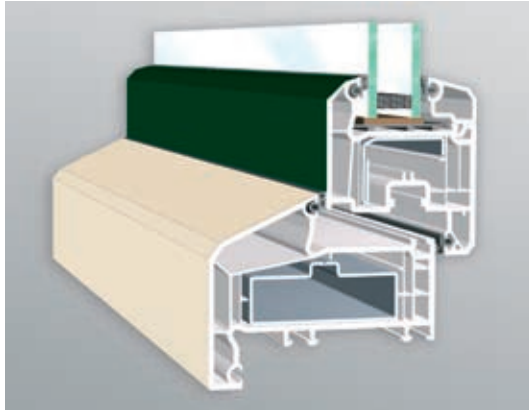

TOPLINE NL

Verschillende modellen

Afhankelijk van de stijl die uw voorkeur heeft, kunt u bij VEKA kiezen tussen een aantal modellen: TOPLINE NL of TOPLINE AD.

TOPLINE AD heeft een modern, afgeschuind profiel, wat hen uitermate geschikt maakt voor woningen met een eigentijdse bouwstijl.

De speciaal gevormde staalversterkingen maken deze kozijnprofielen extra stevig en stabiel.

Het verdiepte kozijnsysteem van TOPLINE NL maakt het mogelijk om naar binnen en naar buiten draaiende ramen en deuren toe te passen met behoud van de dieptewerking. Bovendien zijn de kozijnen geschikt voor dik glas. TOPLINE NL is speciaal voor de Nederlandse markt ontwikkeld, rekening houdend met de eisen uit het Bouwbesluit.

Nog meer moois van VEKA: rolluiken en (schuif)deuren

VEKA levert niet alleen kozijnprofielen, maar ook profielen voor rolluiken, luiken, schuif- en hef/schuifdeuren. Rolluiken van VEKA zorgen voor een hoge warmtedemping waardoor u nóg meer bespaart op de stookkosten. In de zomer zorgen ze ervoor dat het binnen aangenaam koel blijft. En, zeker zo belangrijk, rolluiken werken inbraakvertragend. De gebruiksvriendelijke deuren van VEKA zijn gemaakt van verhoogd slagvaste, weerbestendige grondstoffen. Ze vormen één fraai geheel met de kozijnprofielen, hebben een hoge isolatiewaarde en zijn voorzien van extra staalversterkingen. Uiteraard sluiten de deuren perfect en zijn ze leverbaar in vele modellen en kleuren. Rolluiken en deuren van VEKA zijn net als de kozijnprofielen duurzaam en onderhoudsarm.

In vakkundige handen